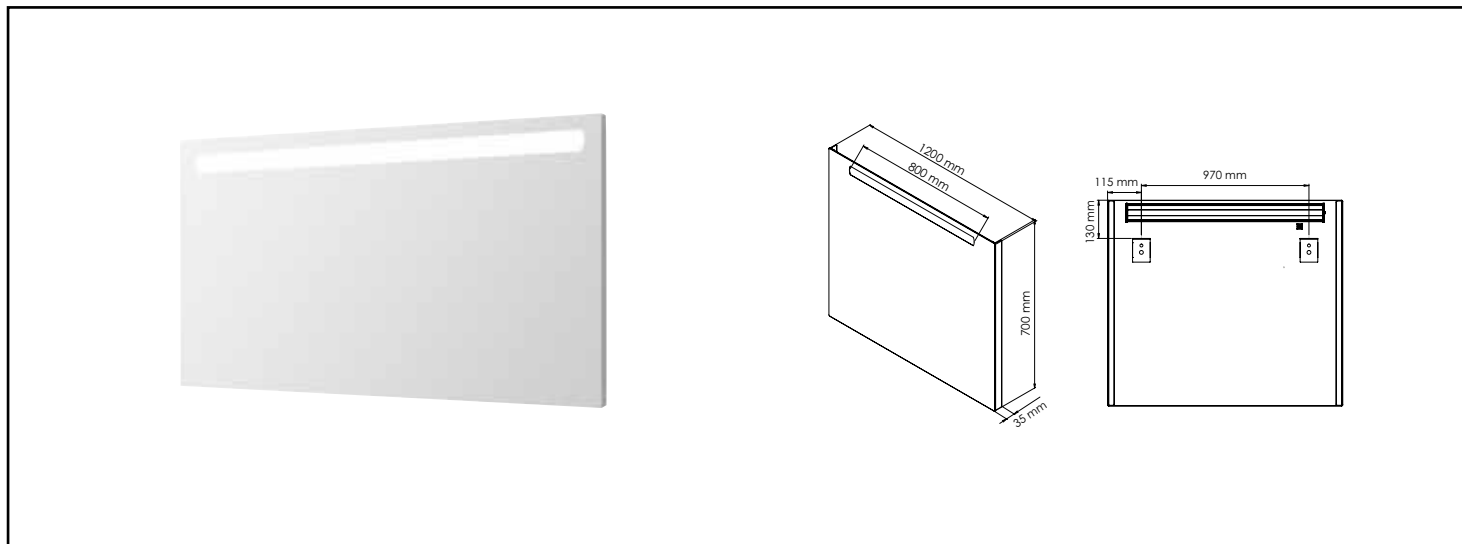

Référence : 404011010

MIROIR ÉCLAIRANT LED À SUSPENDRE LISBONNE - 12W - VERRE ÉPAISSEUR 4MM - 120X70CM

• MIROIR ÉCLAIRANT LED À SUSPENDRE

• MONTÉ SUR CHÂSSIS ALUMINIUM ANODISÉ ANTI-CORROSION

• RÉTRO-ÉCLAIRAGE PROCURE UNE SOURCE LUMINEUSE AGRÉABLE ET FONCTIONNELLE ET PERMET AU MIROIR D'AMÉLIORER LES CONTRASTES, CRÉANT UNE SOURCE DE LUMIÈRE DIFFUSE ET HOMOGÈNE.

CARACTÉRISTIQUES	<ul style="list-style-type: none"> • Miroir éclairant LED à suspendre, épaisseur : 4mm • Dimensions : largeur : 120cm x Hauteur : 70cm • Monté sur châssis aluminium anodisé anti-corrosion • Tension : 220-240V • Intensité lumineuse : 430 Lumens • Puissance : 12W • Classe 2 IP44 • Durée de v
APPLICATIONS	Accessoires de salle de bain
CONDITIONS D'UTILISATION	Miroir à suspendre comportant des lampes à led intégrées ne pouvant être changées
COMPATIBILITÉ	Convient à tous les supports muraux
PRÉCAUTION D'EMPLOI	Respecter les conditions de mise en œuvre sur l'emballage et la notice.
SPECIFICATIONS D'INSTALLATION	Permet l'équipement sanitaire des salles de bains et cuisine. N'est pas adapté pour une application autre que celle décrite ci-dessus. Notre garantie porte sur les défauts de matière ou de fabrication et s'applique dans les conditions définies par le fabricant. La garantie ne couvre pas les consommables, l'usure normale, les pièces mobiles, les dommages dus aux chocs
PRESCRIPTION DE POSE	• Vendu sans visserie de fixation murale, ce miroir doit être raccorder à un interrupteur non fourni.